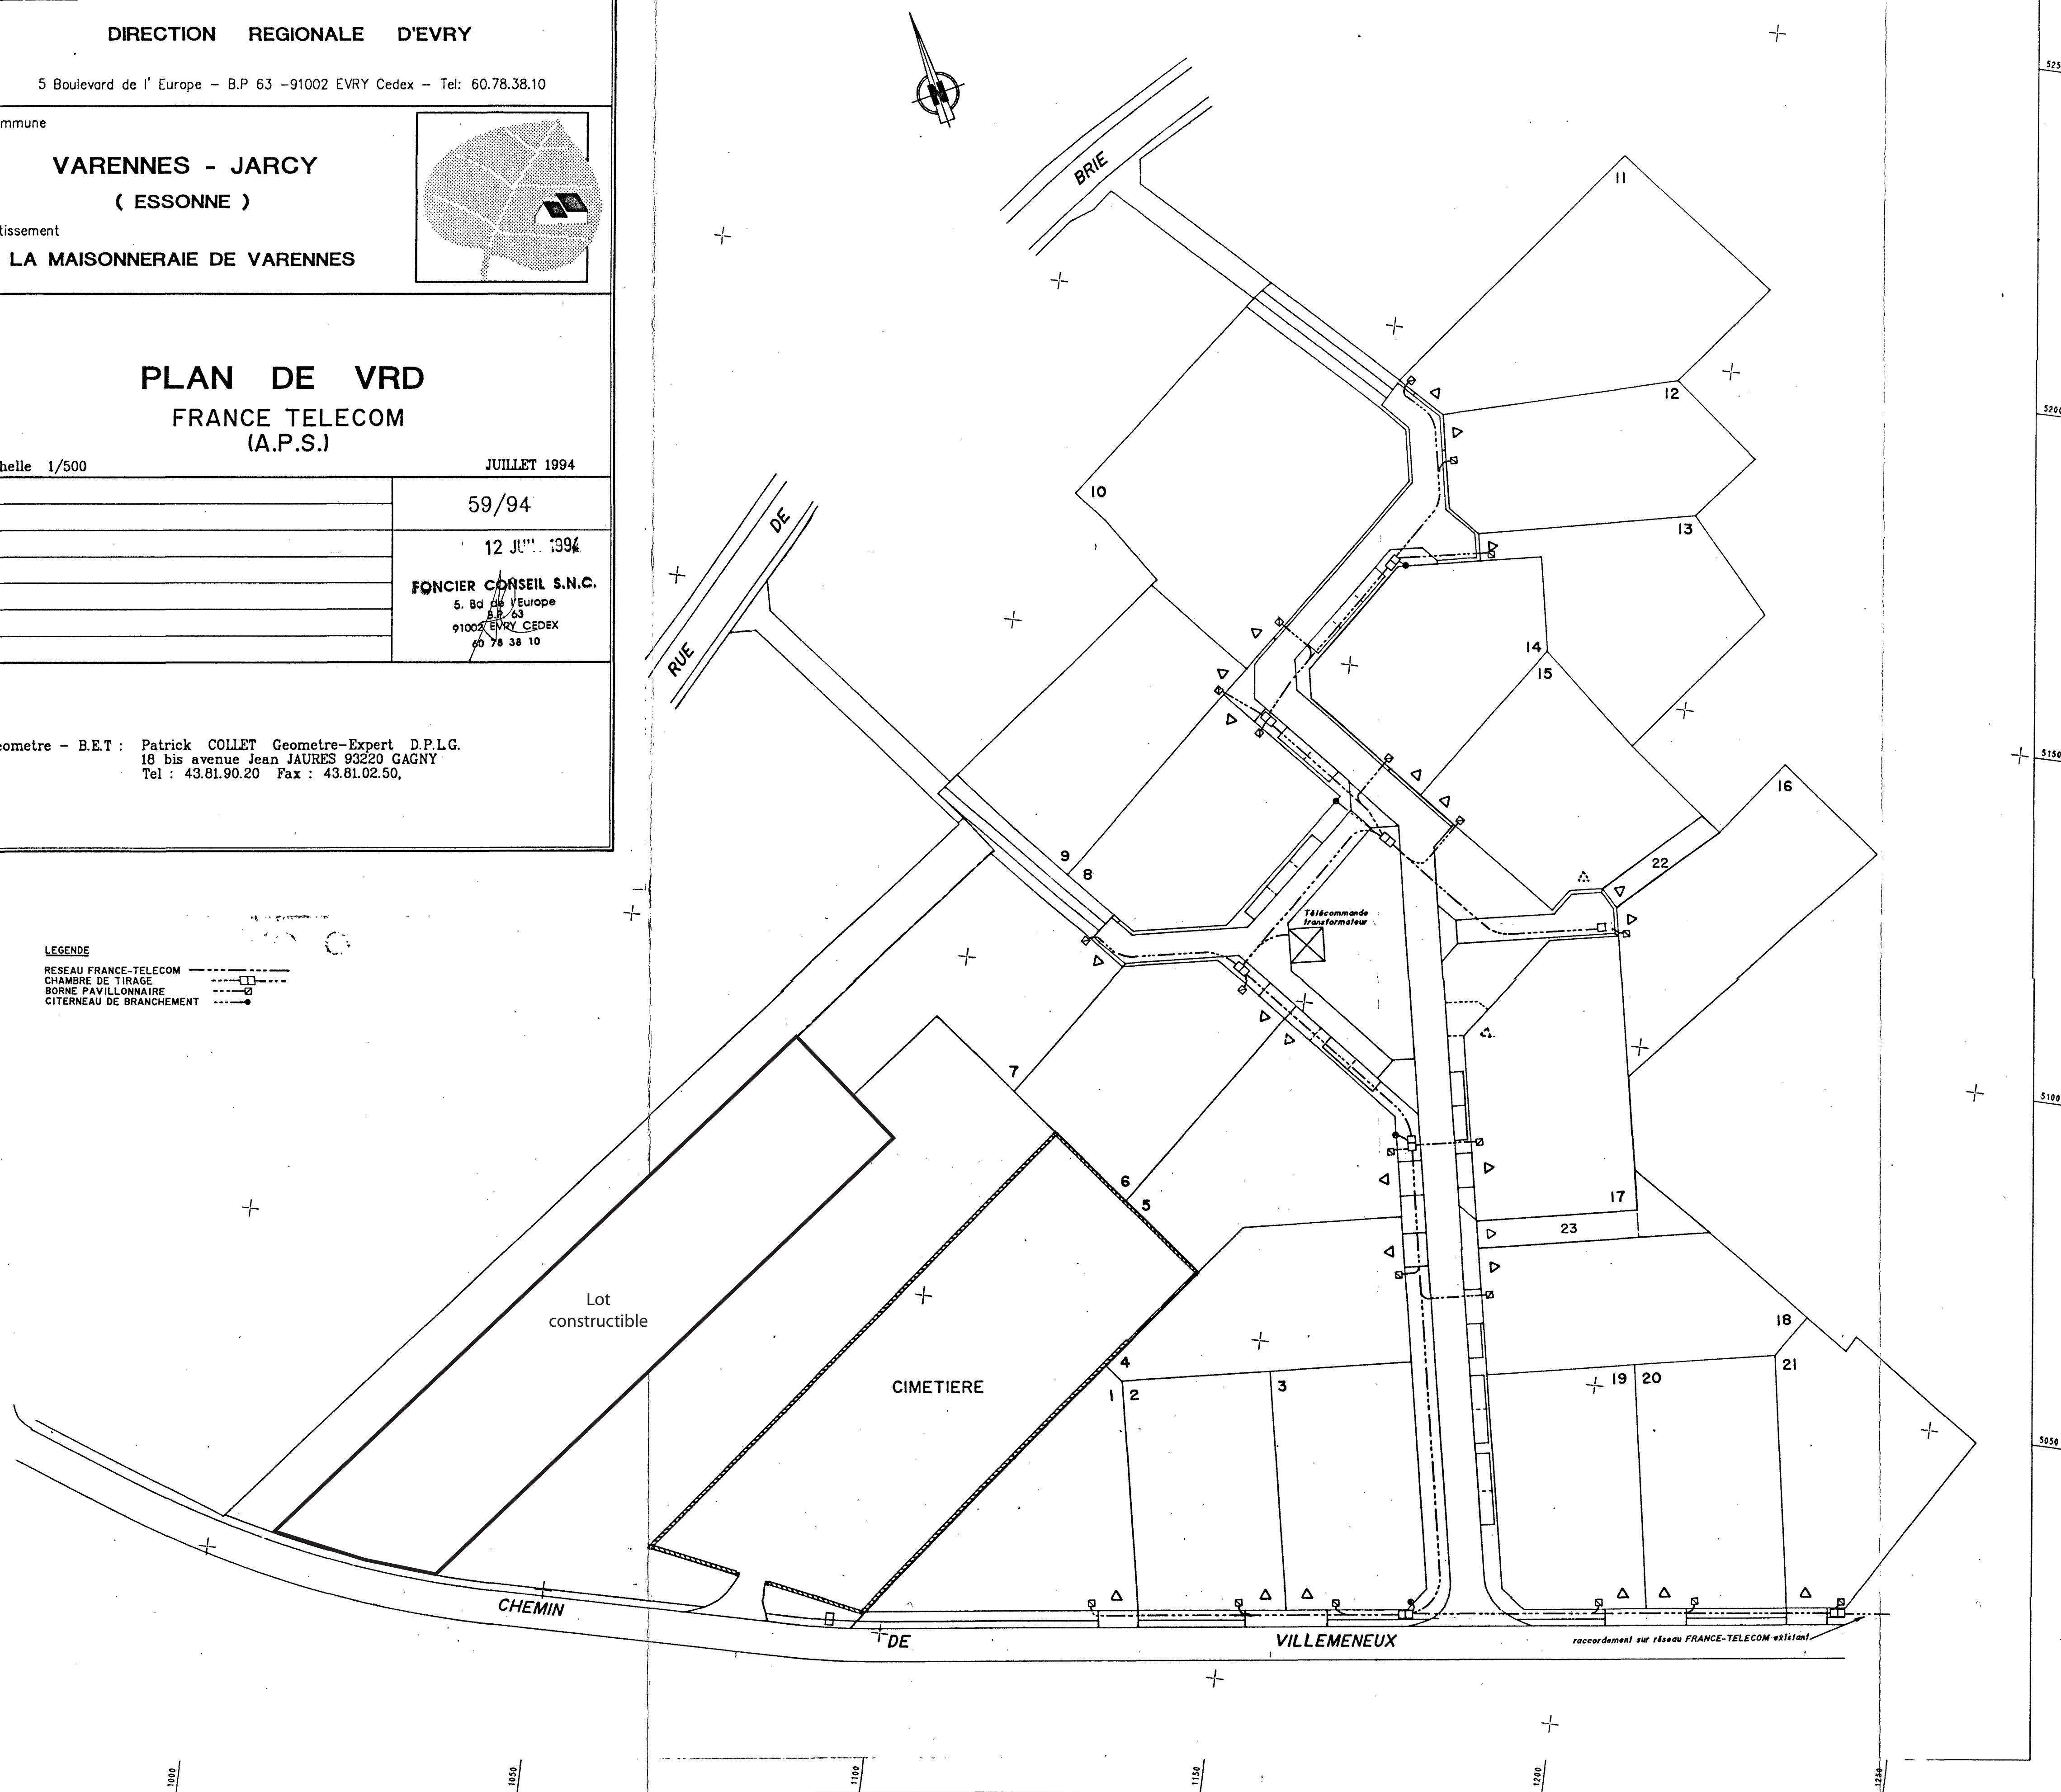

Lotissement

LA MAISONNERAIE DE VARENNES

**PLAN DE VRD**  
FRANCE TELECOM  
(A.P.S.)

Echelle 1/500

JUILLET 1994

59/94

12 JUIN 1994

FONCIER CONSEIL S.N.C.

RESEAU FRANCE-TELECOM ---  
CHAMBRE DE TIRAGE ---  
BORNE PAVILLONNAIRE ---  
CITERNEAU DE BRANCHEMENT ---

raccordement sur réseau FRANCE-TELECOM existant