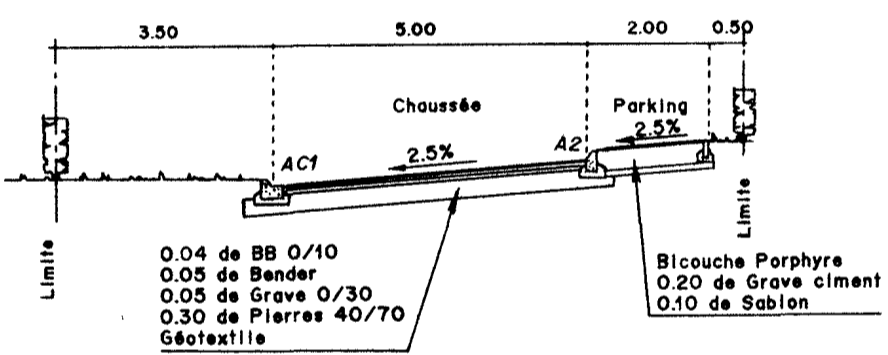

Commune

VARENNES - JARCY
(ESSONNE)

Cotissement

LA MAISONNERAIE DE VARENNES

PLAN DE VRD
VOIRIE
(A.P.S.)

Echelle 1/500

JUILLET 1994

A: MODIFICATIONS JANVIER 1995

59/94

Geometre - B.E.T : Patrick COLLET Geometre-Expert D.P.L.G.
18 bis avenue Jean JAURES 93220 GAGNY
Tel : 43.81.90.20 Fax : 43.81.02.50.

COUPES TYPE

Voie de 11.00m

Voie de 7.00m ou 8.00m

Lot constructible

CIMETIERE

NOTA : La position des accès sera fonction du projet définitif.