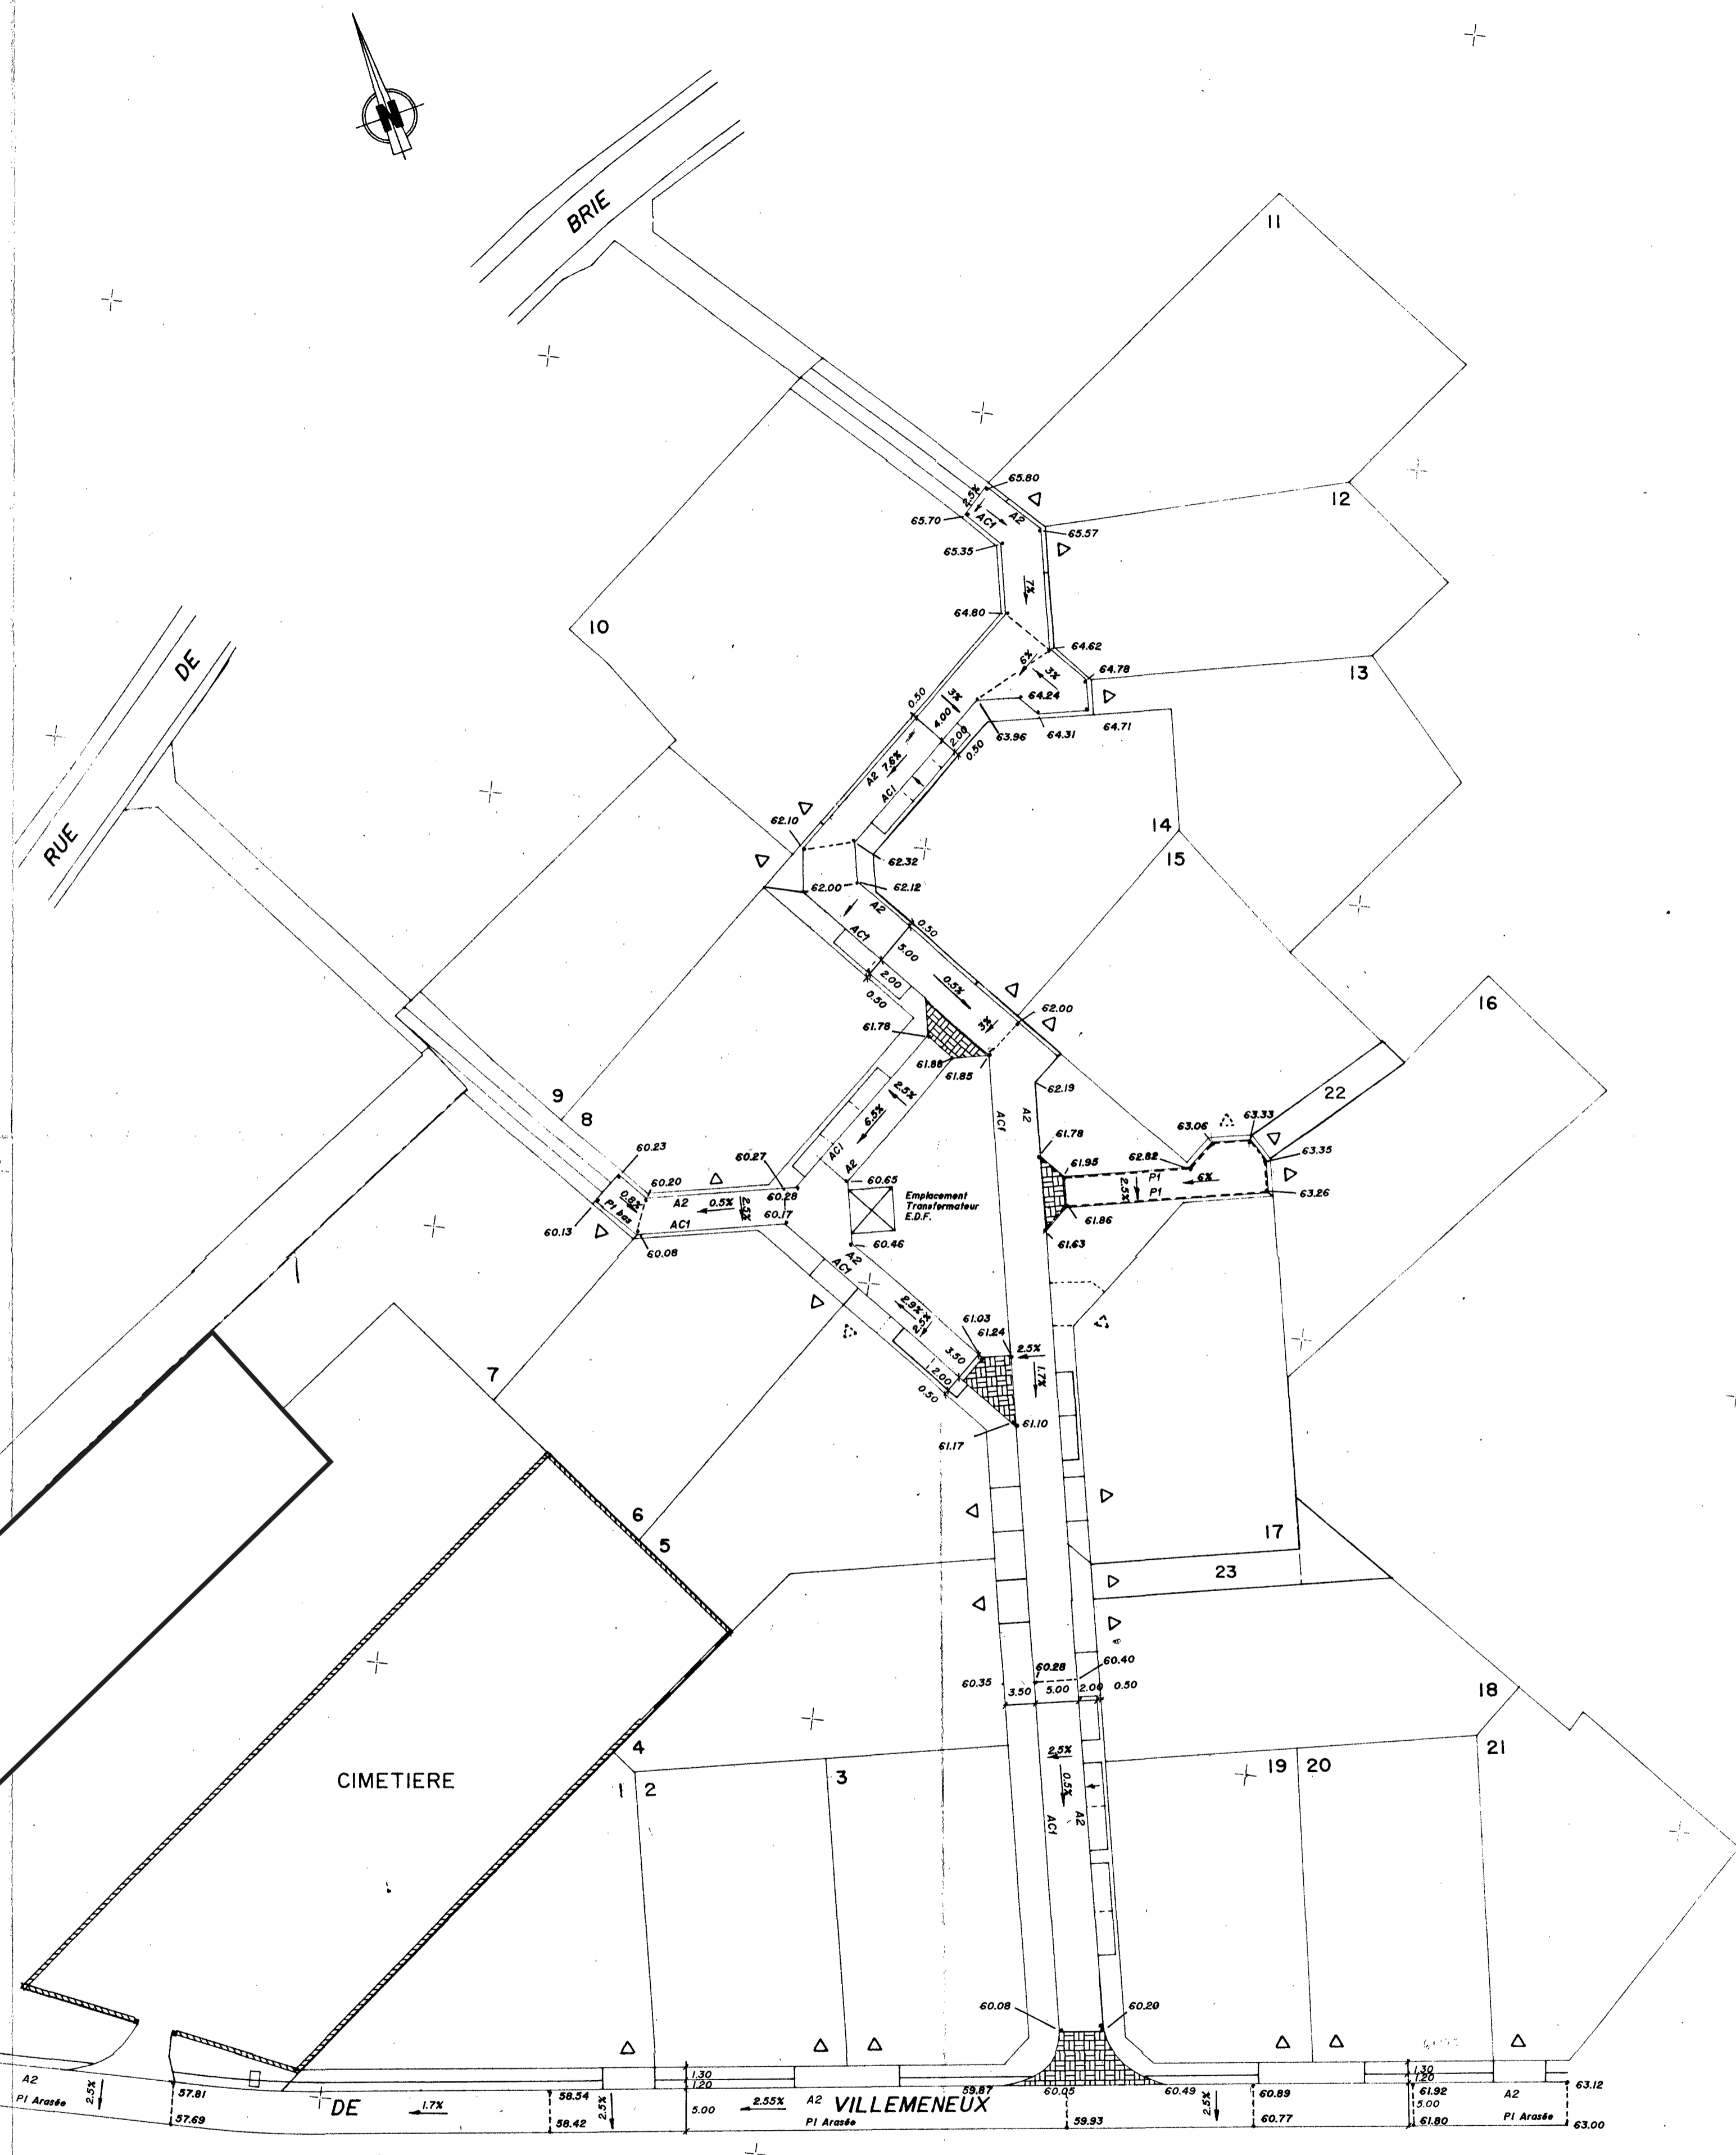

Commune

VARENNES - JARCY
(ESSONNE)

Cotissement

LA MAISONNERAIE DE VARENNES

PLAN DE VRD
VOIRIE
(A.P.S.)

Echelle 1/500

JUILLET 1994

A: MODIFICATIONS JANVIER 1995

59/94

Geometre - B.E.T : Patrick COLLET Geometre-Expert D.P.L.G.
18 bis avenue Jean JAURES 93220 GAGNY
Tel : 43.81.90.20 Fax : 43.81.02.50.

COUPES TYPE

Voie de 11.00m

Voie de 7.00m ou 8.00m

Lot constructible

CIMETIERE

NOTA : La position des accès sera fonction du projet définitif.