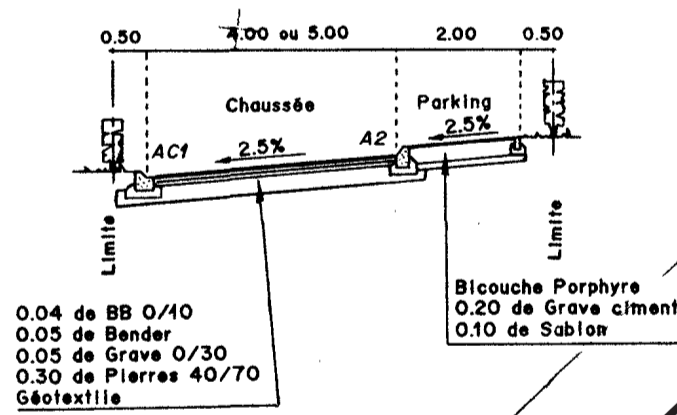

59/94

Geometre - B.E.T : Patrick COLLET Geometre-Expert D.P.L.G.
18 bis avenue Jean JAURES 93220 GAGNY
Tel : 43.81.90.20 Fax : 43.81.02.50.

COUPES TYPE

Voie de 11.00m

Voie de 7.00m ou 8.00m

Lot constructible

CIMETIERE

NOTA : La position des accès sera fonction du projet définitif.