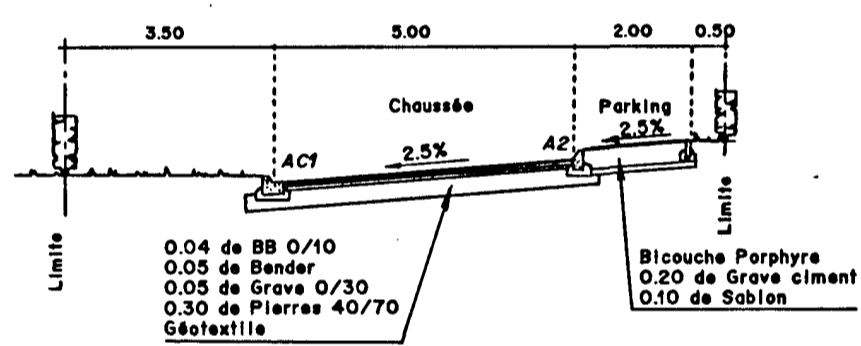

Commune

VARENNES - JARCY
(ESSONNE)

Lotissement

LA MAISONNERAIE DE VARENNES

PLAN DE VRD
VOIRIE
(A.P.S.)

Echelle 1/500

JUILLET 1994

59/94

COUPES TYPE

Voie de 11.00m

Voie de 7.00m ou 8.00m