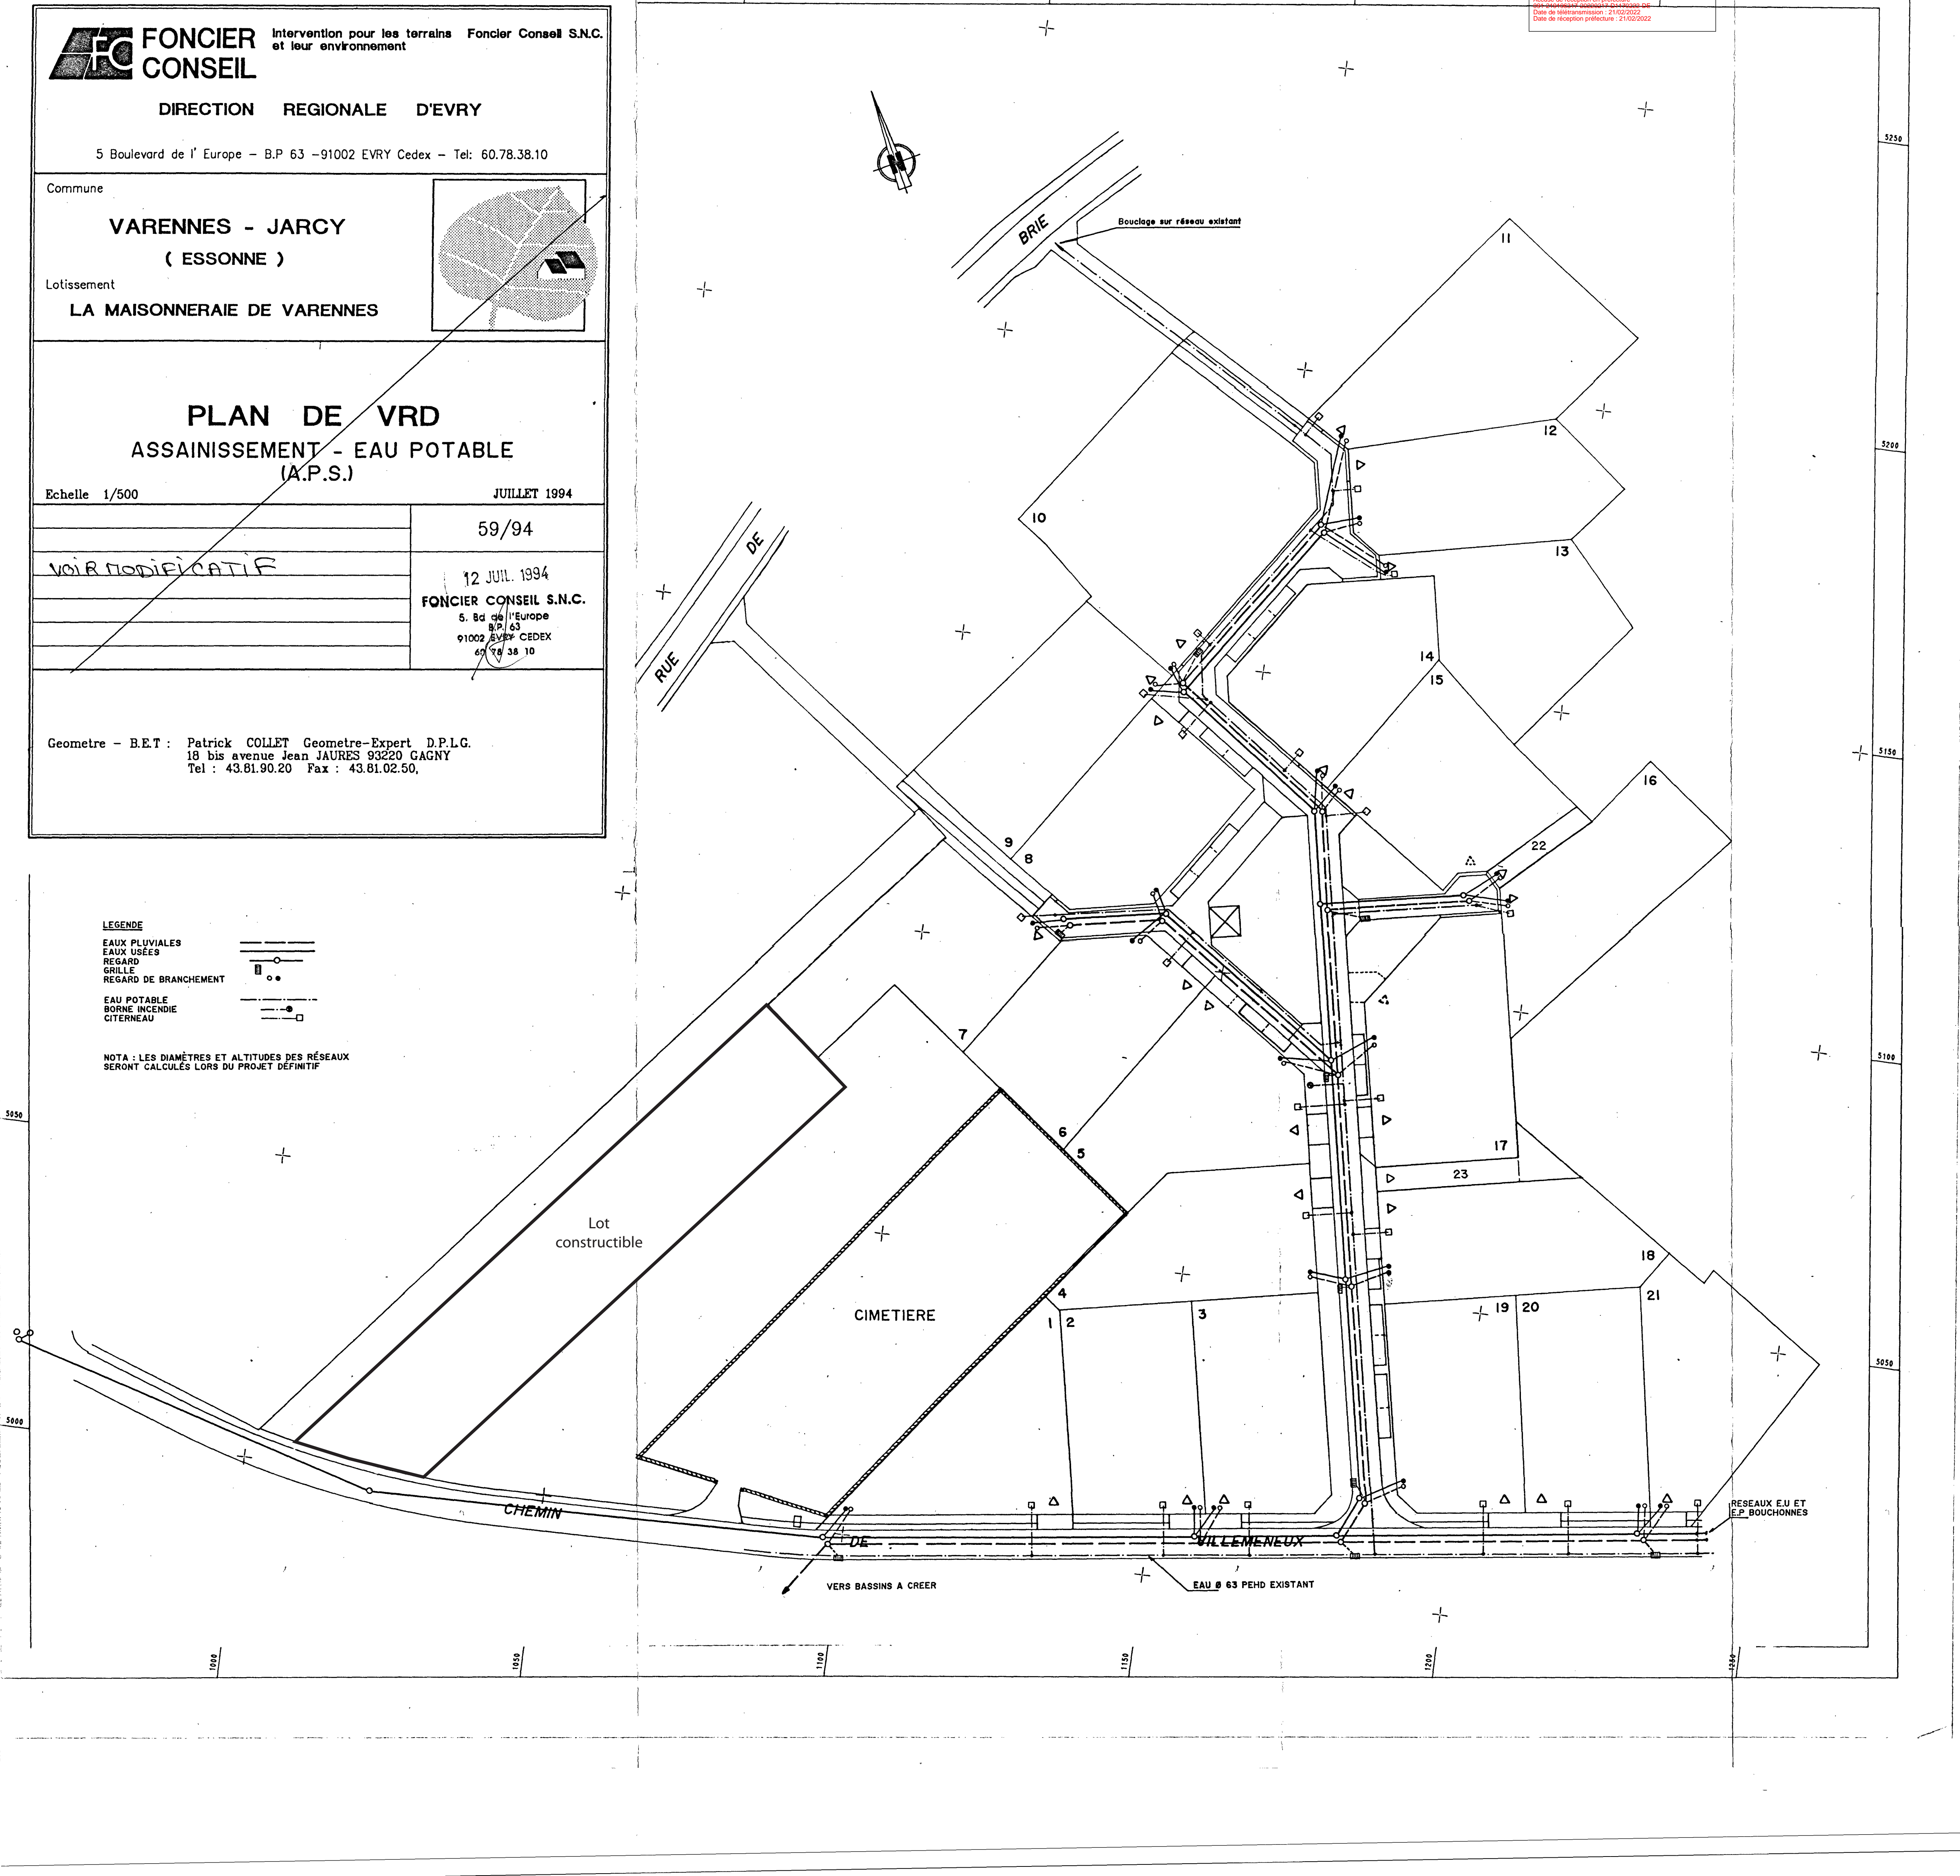

Intervention pour les terrains Foncier Conseil S.N.C.
et leur environnement

DIRECTION REGIONALE D'EVRY

5 Boulevard de l' Europe - B.P 63 - 91002 EVRY Cedex - Tel: 60.78.38.10

Commune

VARENNES - JARCY
(ESSONNE)

Lotissement

LA MAISONNERAIE DE VARENNES

PLAN DE VRD
ASSAINISSEMENT - EAU POTABLE
(A.P.S.)

Echelle 1/500

JUILLET 1994

59/94

VOIR MODIFICATIF

12 JUIL. 1994

FONCIER CONSEIL S.N.C.

5. Bd de l'Europe
B.P. 63
91002 EVRY CEDEX
60 78 38 10

Geometre - B.E.T : Patrick COLLET Geometre-Expert D.P.L.G.
18 bis avenue Jean JAURES 93220 GAGNY
Tel : 43.81.90.20 Fax : 43.81.02.50,

LEGENDE

EAUX PLUVIALES
EAUX USEES
REGARD
GRILLE
REGARD DE BRANCHEMENT

EAU POTABLE
BORNE INCENDIE
CITERNEAU

NOTA : LES DIAMETRES ET ALTITUDES DES RESEAUX
SERONT CALCULES LORS DU PROJET DEFINITIF

RESEAUX E.U ET
E.P. BOUCHONNES