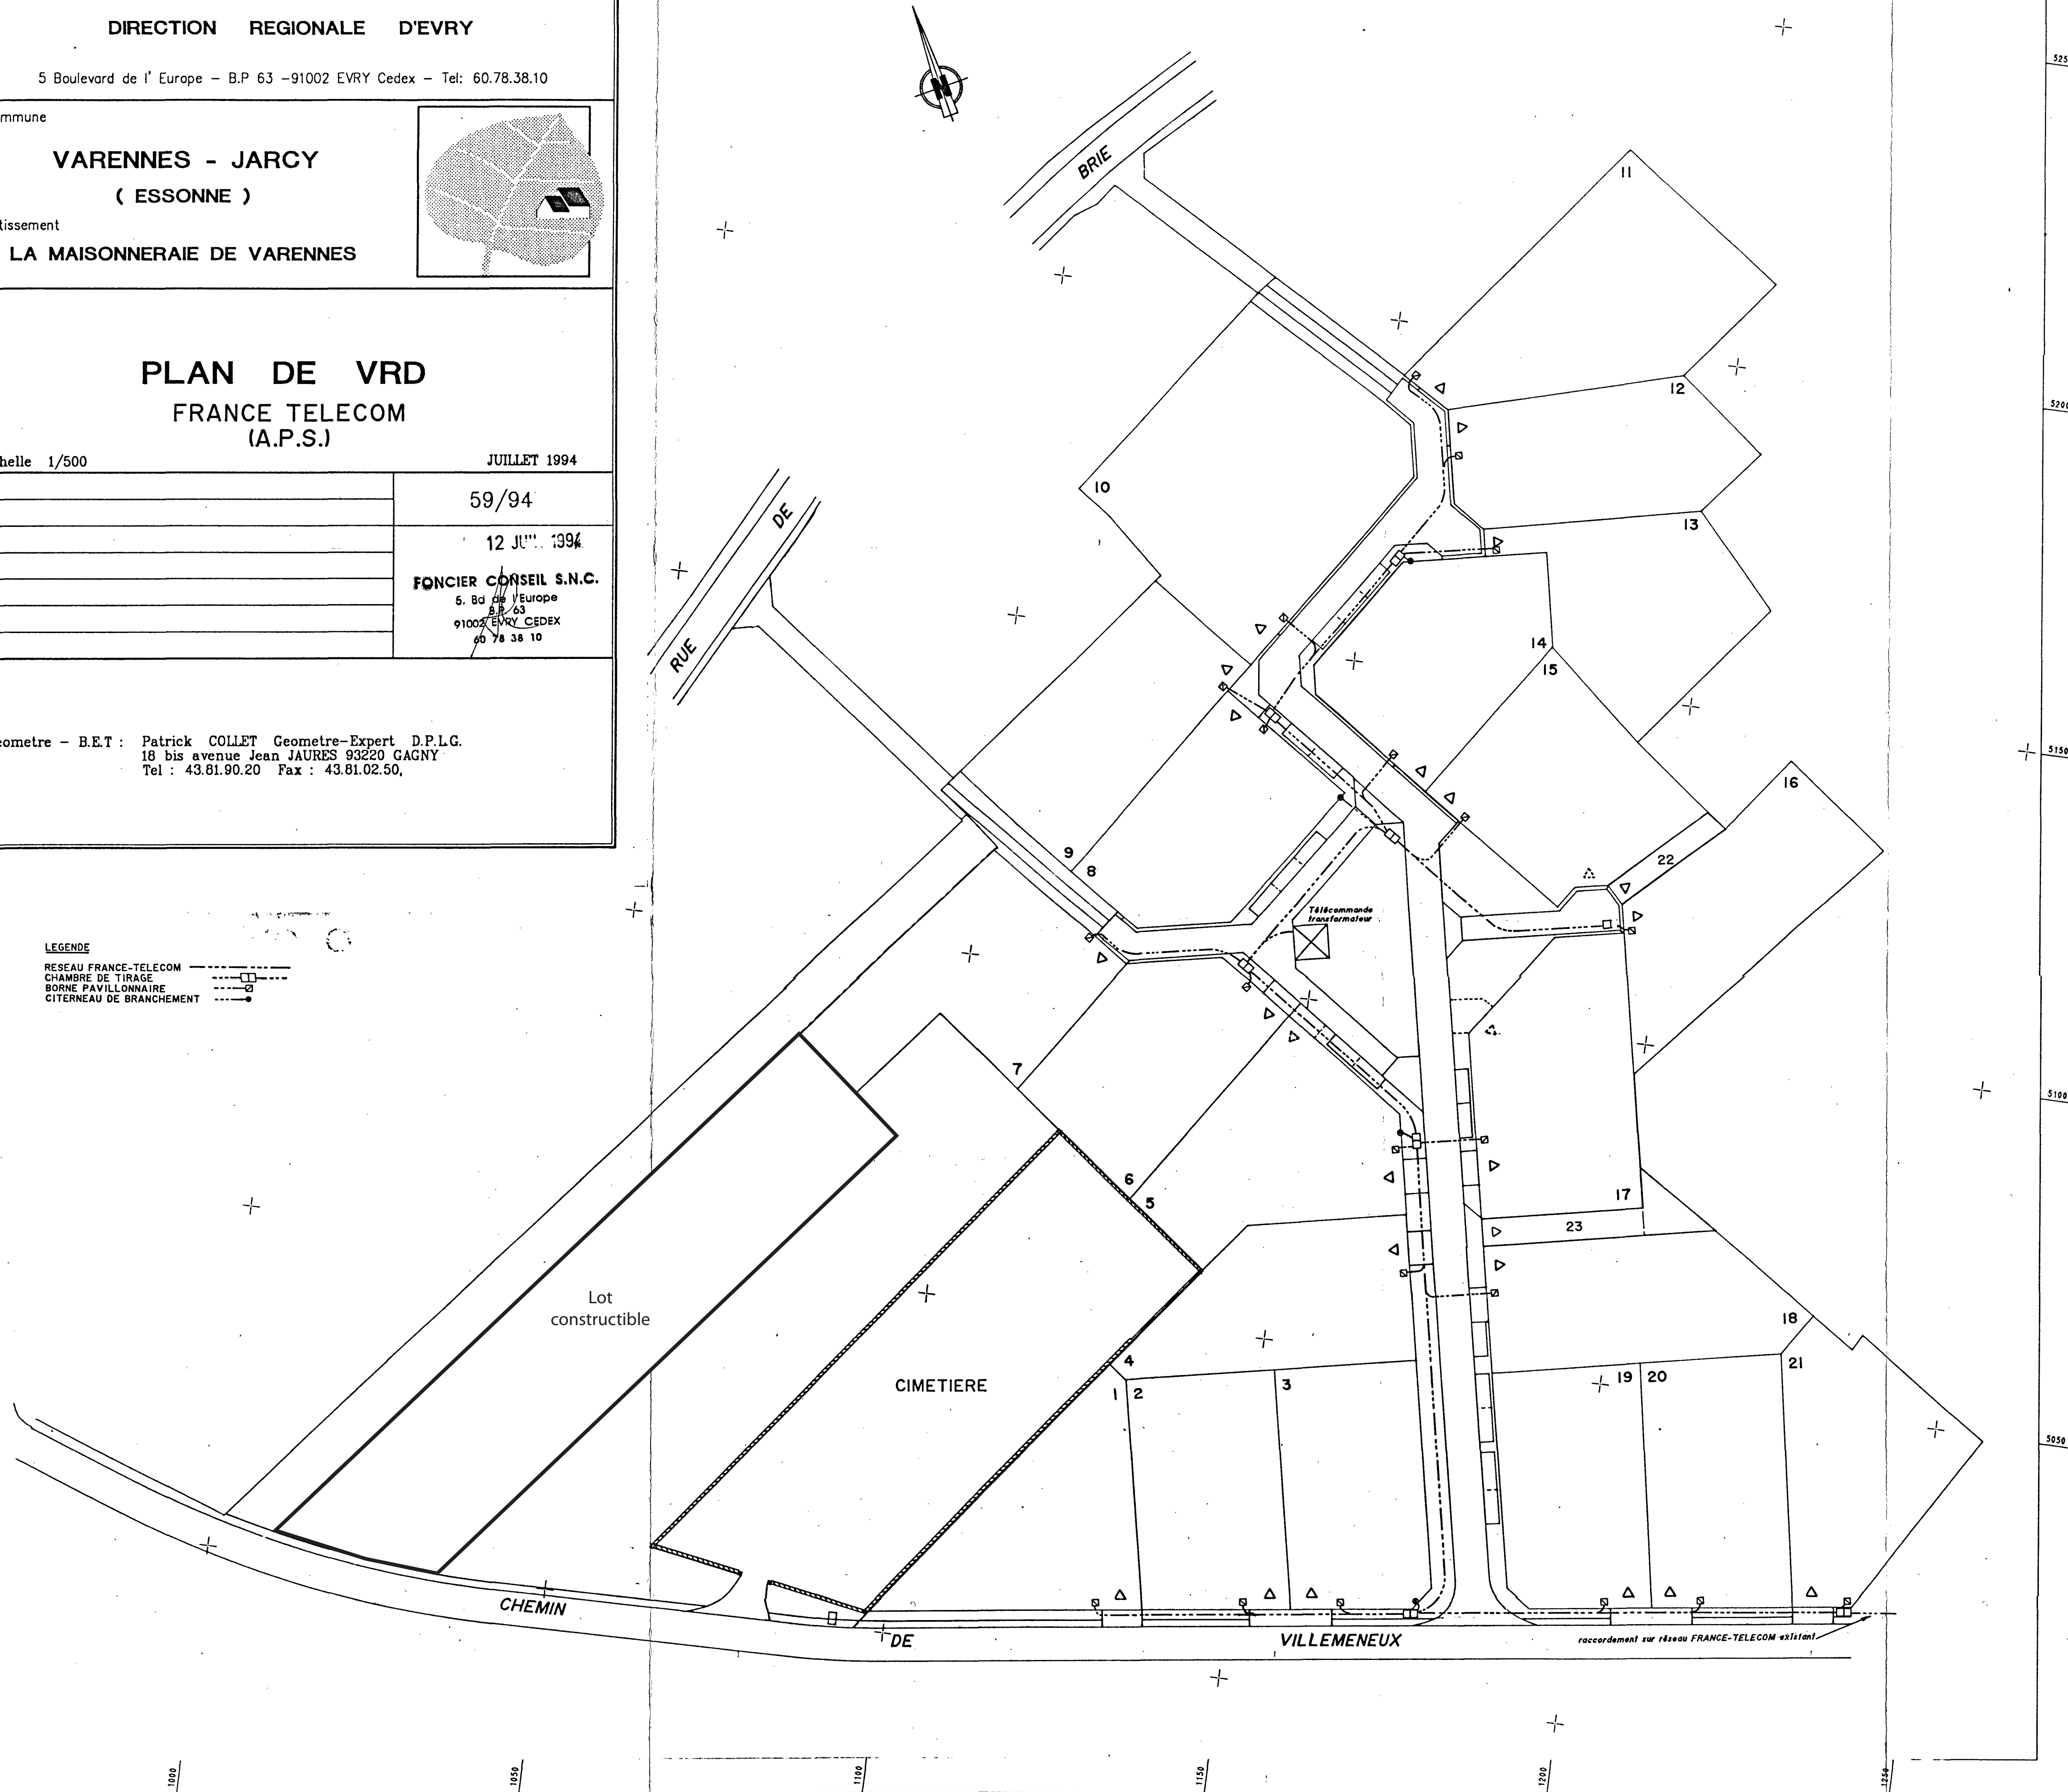

Intervention pour les terrains Foncier Conseil S.N.C. et leur environnement

DIRECTION REGIONALE D'EVRY

5 Boulevard de l' Europe - B.P 63 - 91002 EVRY Cedex - Tel: 60.78.38.10

Commune

VARENNES - JARCY
(ESSONNE)

Lotissement

LA MAISONNERAIE DE VARENNES

PLAN DE VRD
FRANCE TELECOM
(A.P.S.)

Echelle 1/500

JUILLET 1994

59/94

12 JUIN 1994

FONCIER CONSEIL S.N.C.

5, Bd de l'Europe
B.P. 63
91002 EVRY CEDEX
60 78 38 10

Geometre - B.E.T. : Patrick COLLET Geometre-Expert D.P.L.G.
18 bis avenue Jean JAURES 93220 GAGNY
Tel : 43.81.90.20 Fax : 43.81.02.50.

LEGENDE

- RESEAU FRANCE-TELECOM
- CHAMBRE DE TIRAGE
- BORNE PAVILLONNAIRE
- CITERNEAU DE BRANCHEMENT

Lot constructible

CIMETIERE

VILLEMENEUX

raccordement sur réseau FRANCE-TELECOM existant