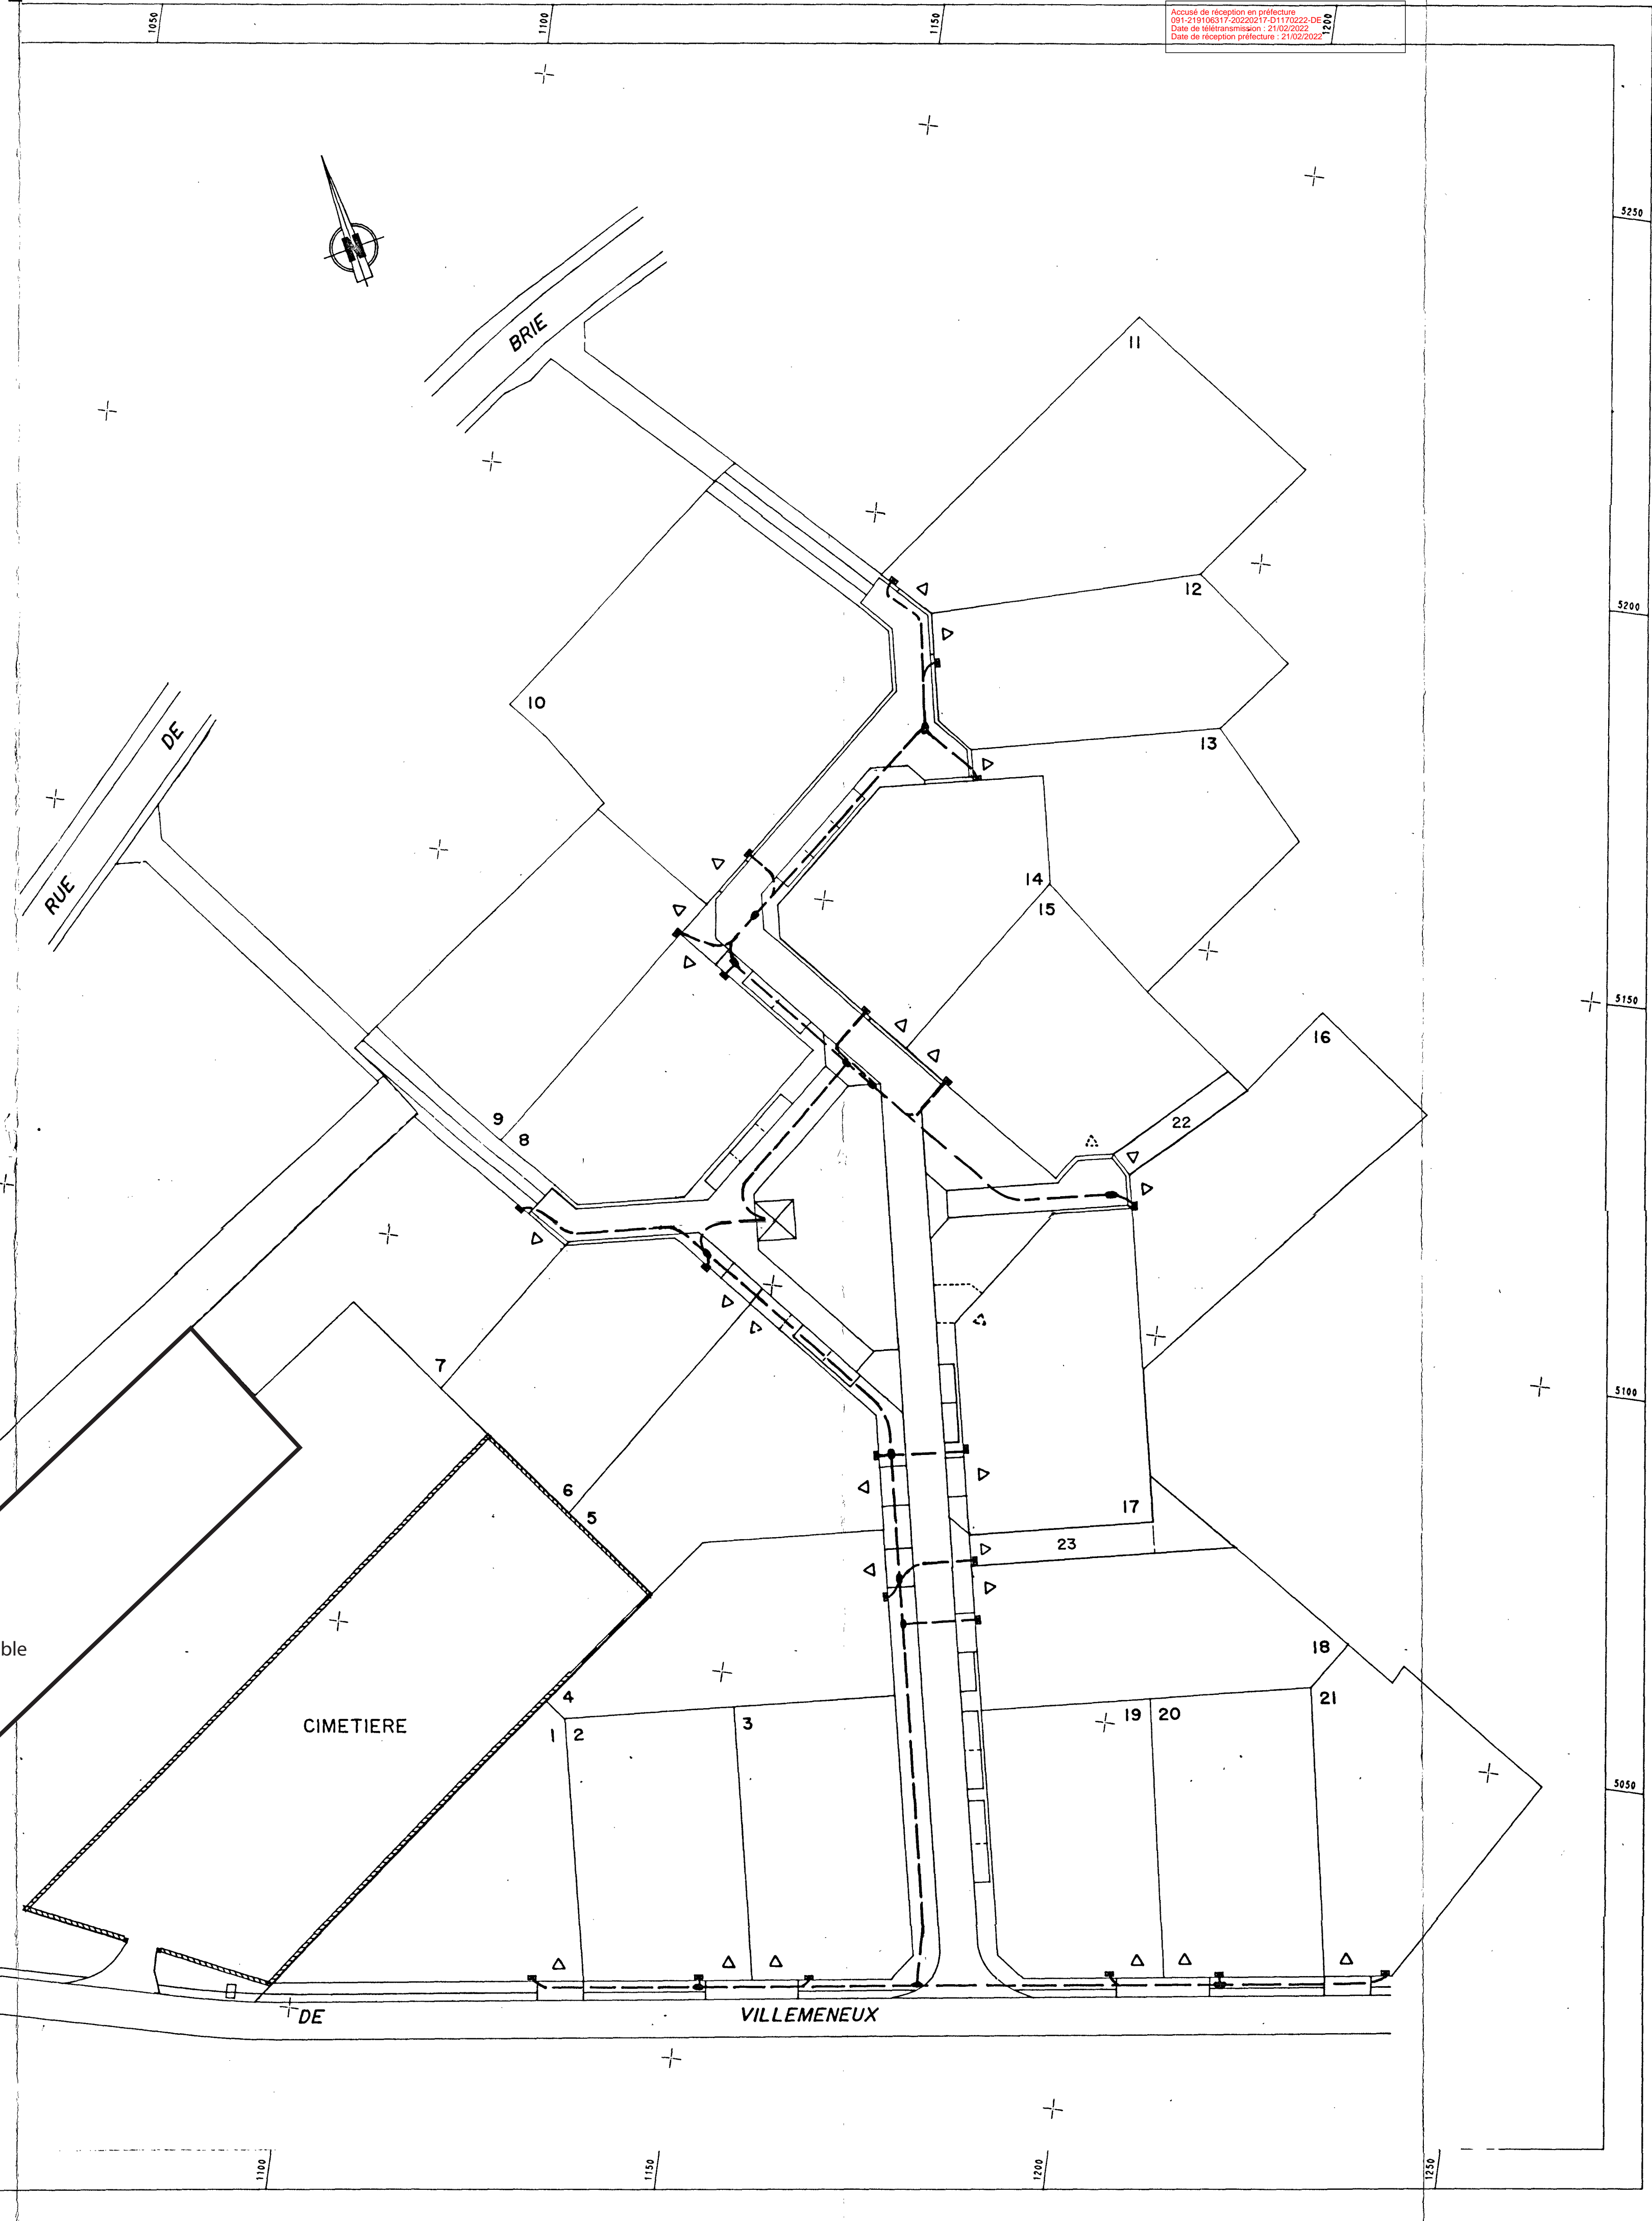

Intervention pour les terrains Foncier Conseil S.N.C.
et leur environnement

DIRECTION REGIONALE D'EVRY

5 Boulevard de l' Europe - B.P 63 -91002 EVRY Cedex - Tel: 60.78.38.10

Commune

VARENNES - JARCY
(ESSONNE)

Lotissement

LA MAISONNERAIE DE VARENNES

PLAN DE VRD
BASSE TENSION
(A.P.S.)

Echelle 1/500

JUILLET 1994

59/94

12 JUIL. 1994

FONCIER CONSEIL S.N.C.

5. Bd de l'Europe
B.P. 63
91002 EVRY CEDEX
60 78 38 10

Geometre - B.E.T. : Patrick COLLET Geometre-Expert D.P.L.G.
18 bis avenue Jean JAURES 93220 GAGNY
Tel : 43.81.90.20 Fax : 43.81.02.50,

LEGENDE

5050
5000

5150
5100
5050

1050

1100

1150

1200

1250

1300