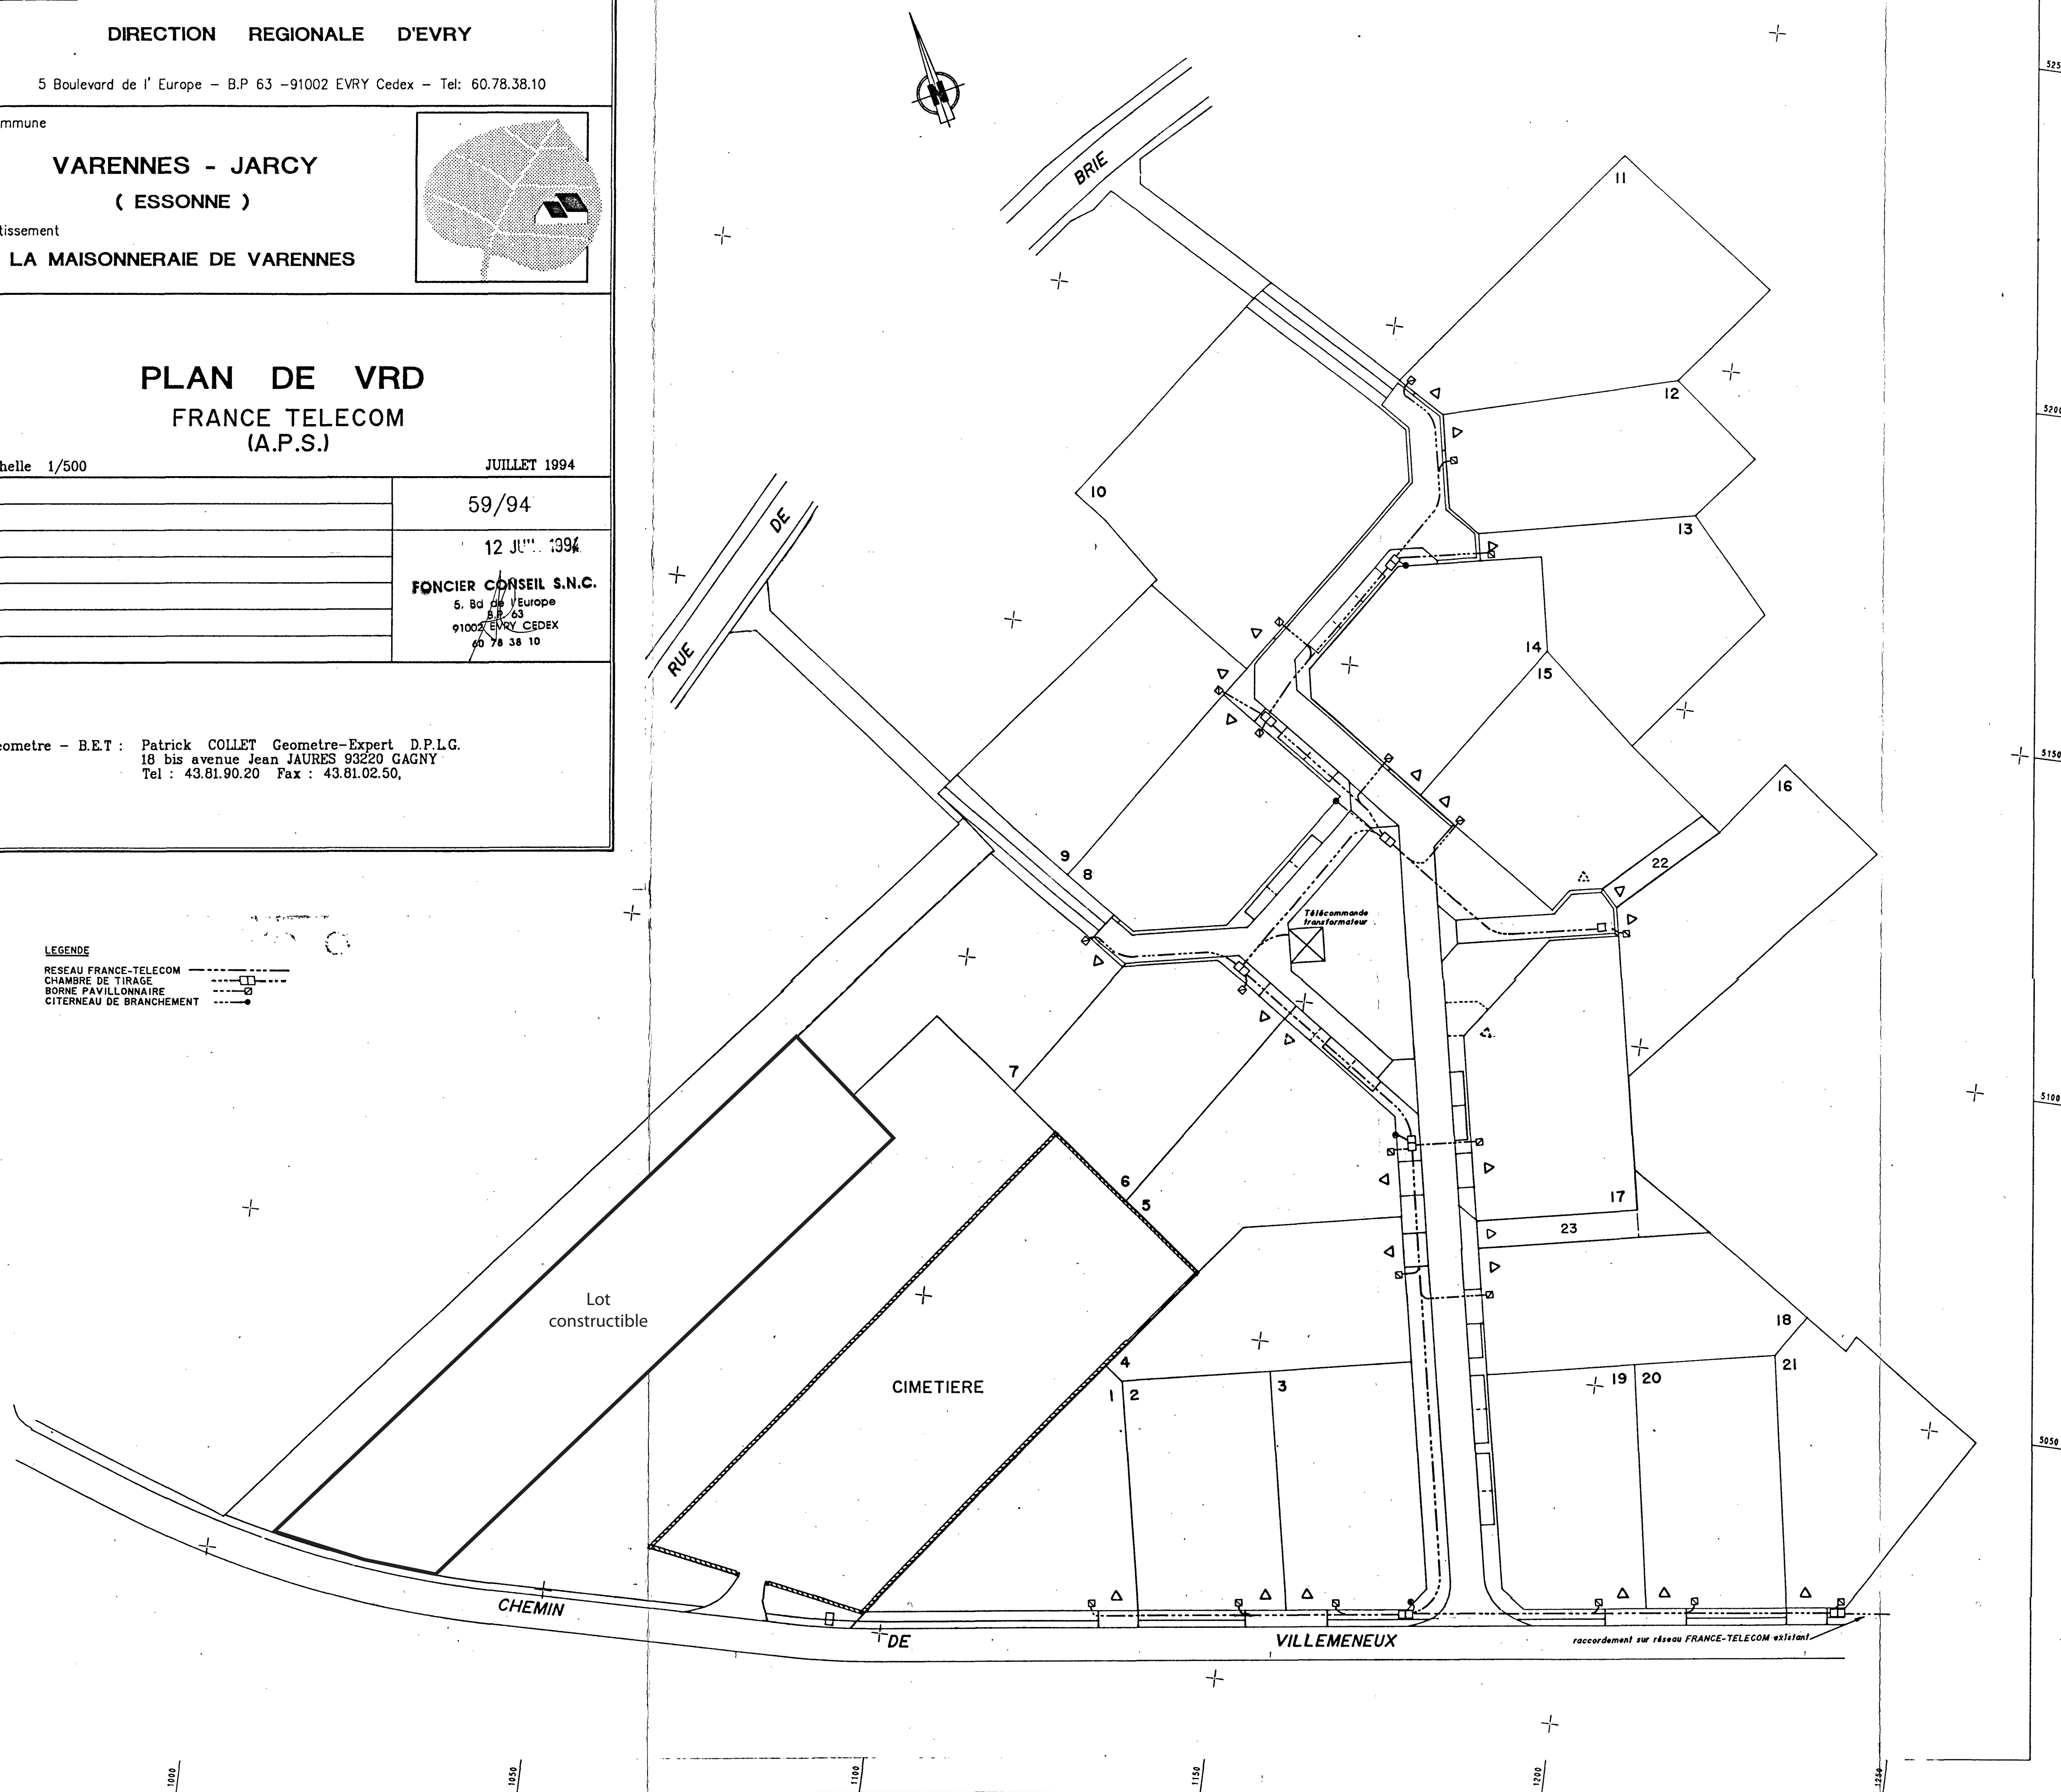

Intervention pour les terrains Foncier Conseil S.N.C.
et leur environnement

DIRECTION REGIONALE D'EVRY

5 Boulevard de l' Europe - B.P 63 -91002 EVRY Cedex - Tel: 60.78.38.10

Commune

VARENNES - JARCY
(ESSONNE)

Lotissement

LA MAISONNERAIE DE VARENNES

PLAN DE VRD
FRANCE TELECOM
(A.P.S.)

Echelle 1/500

JUILLET 1994

59/94

12 JUIN 1994

FONCIER CONSEIL S.N.C.

5, Bd de l'Europe
B.P. 63
91002 EVRY CEDEX
60 78 38 10

Geometre - B.E.T : Patrick COLLET Geometre-Expert D.P.L.G.
18 bis avenue Jean JAURES 93220 GAGNY
Tel : 43.81.90.20 Fax : 43.81.02.50.

LEGENDE

RESEAU FRANCE-TELECOM
CHAMBRE DE TIRAGE
BORNE PAVILLONNAIRE
CITERNEAU DE BRANCHEMENT

Accusé de réception en préfecture
091-219100317-20020222-24-A6
Date de télétransmission : 23/02/2002
Date de réception préfecture : 23/02/2002