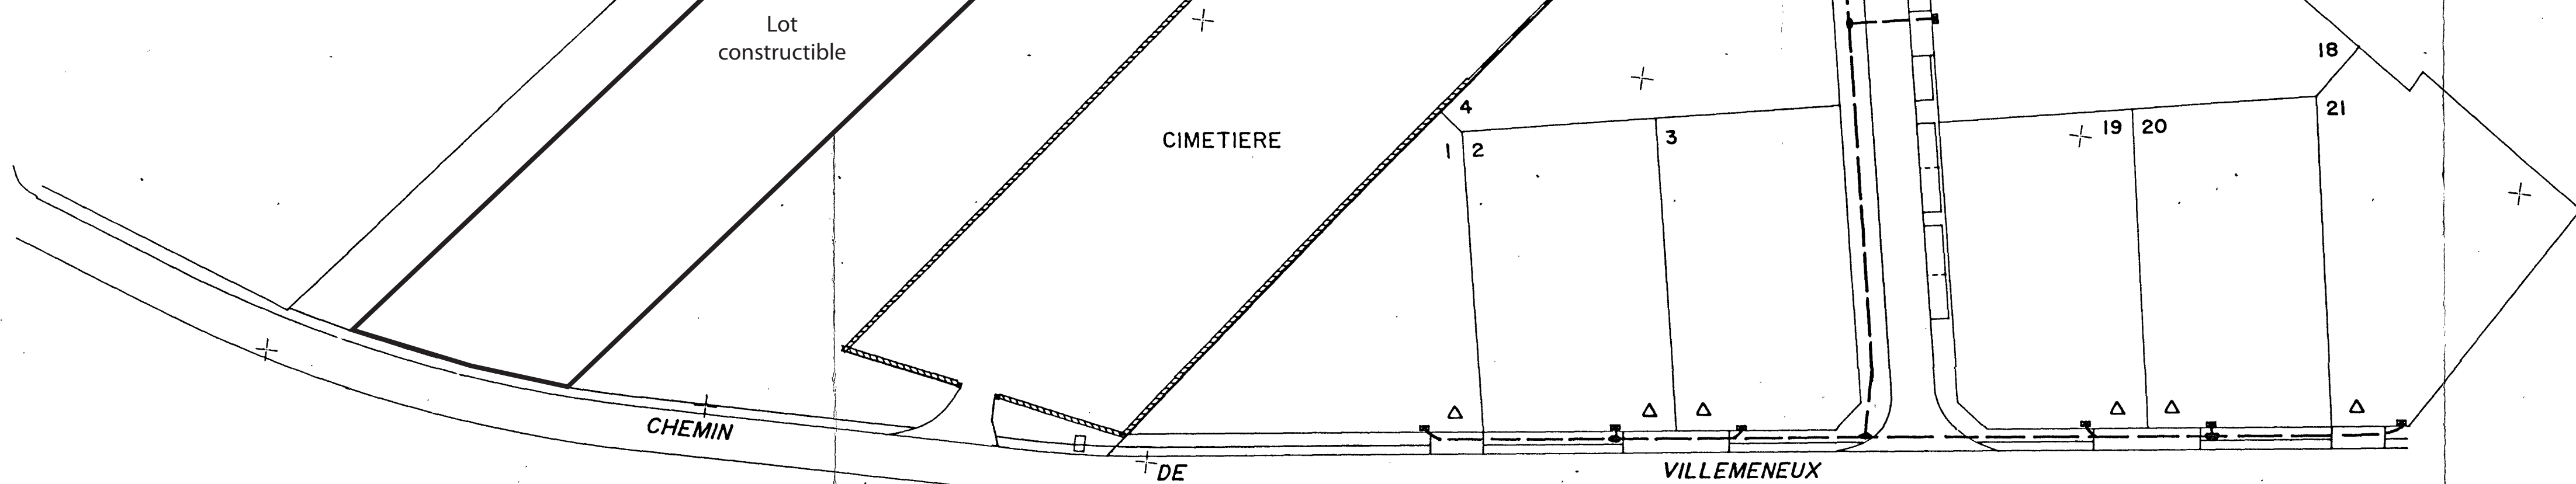

Intervention pour les terrains Foncier Conseil S.N.C.
et leur environnement

DIRECTION REGIONALE D'EVRY

5 Boulevard de l' Europe - B.P 63 -91002 EVRY Cedex - Tel: 60.78.38.10

Commune

VARENNES - JARCY
(ESSONNE)

Lotissement

LA MAISONNERAIE DE VARENNES

PLAN DE VRD
BASSE TENSION
(A.P.S.)

Echelle 1/500

JUILLET 1994

59/94

12 JUIL. 1994

FONCIER CONSEIL S.N.C.
5. Bd de l'Europe
B.P. 63
91002 EVRY CEDEX
60 78 38 10

Geometre - B.E.T. : Patrick COLLET Geometre-Expert D.P.L.G.
18 bis avenue Jean JAURES 93220 GAGNY
Tel : 43.81.90.20 Fax : 43.81.02.50,

LEGENDE

RESEAU BASSE-TENSION

BOITE DE JONCTION

COFFRET DE COMPTAGE