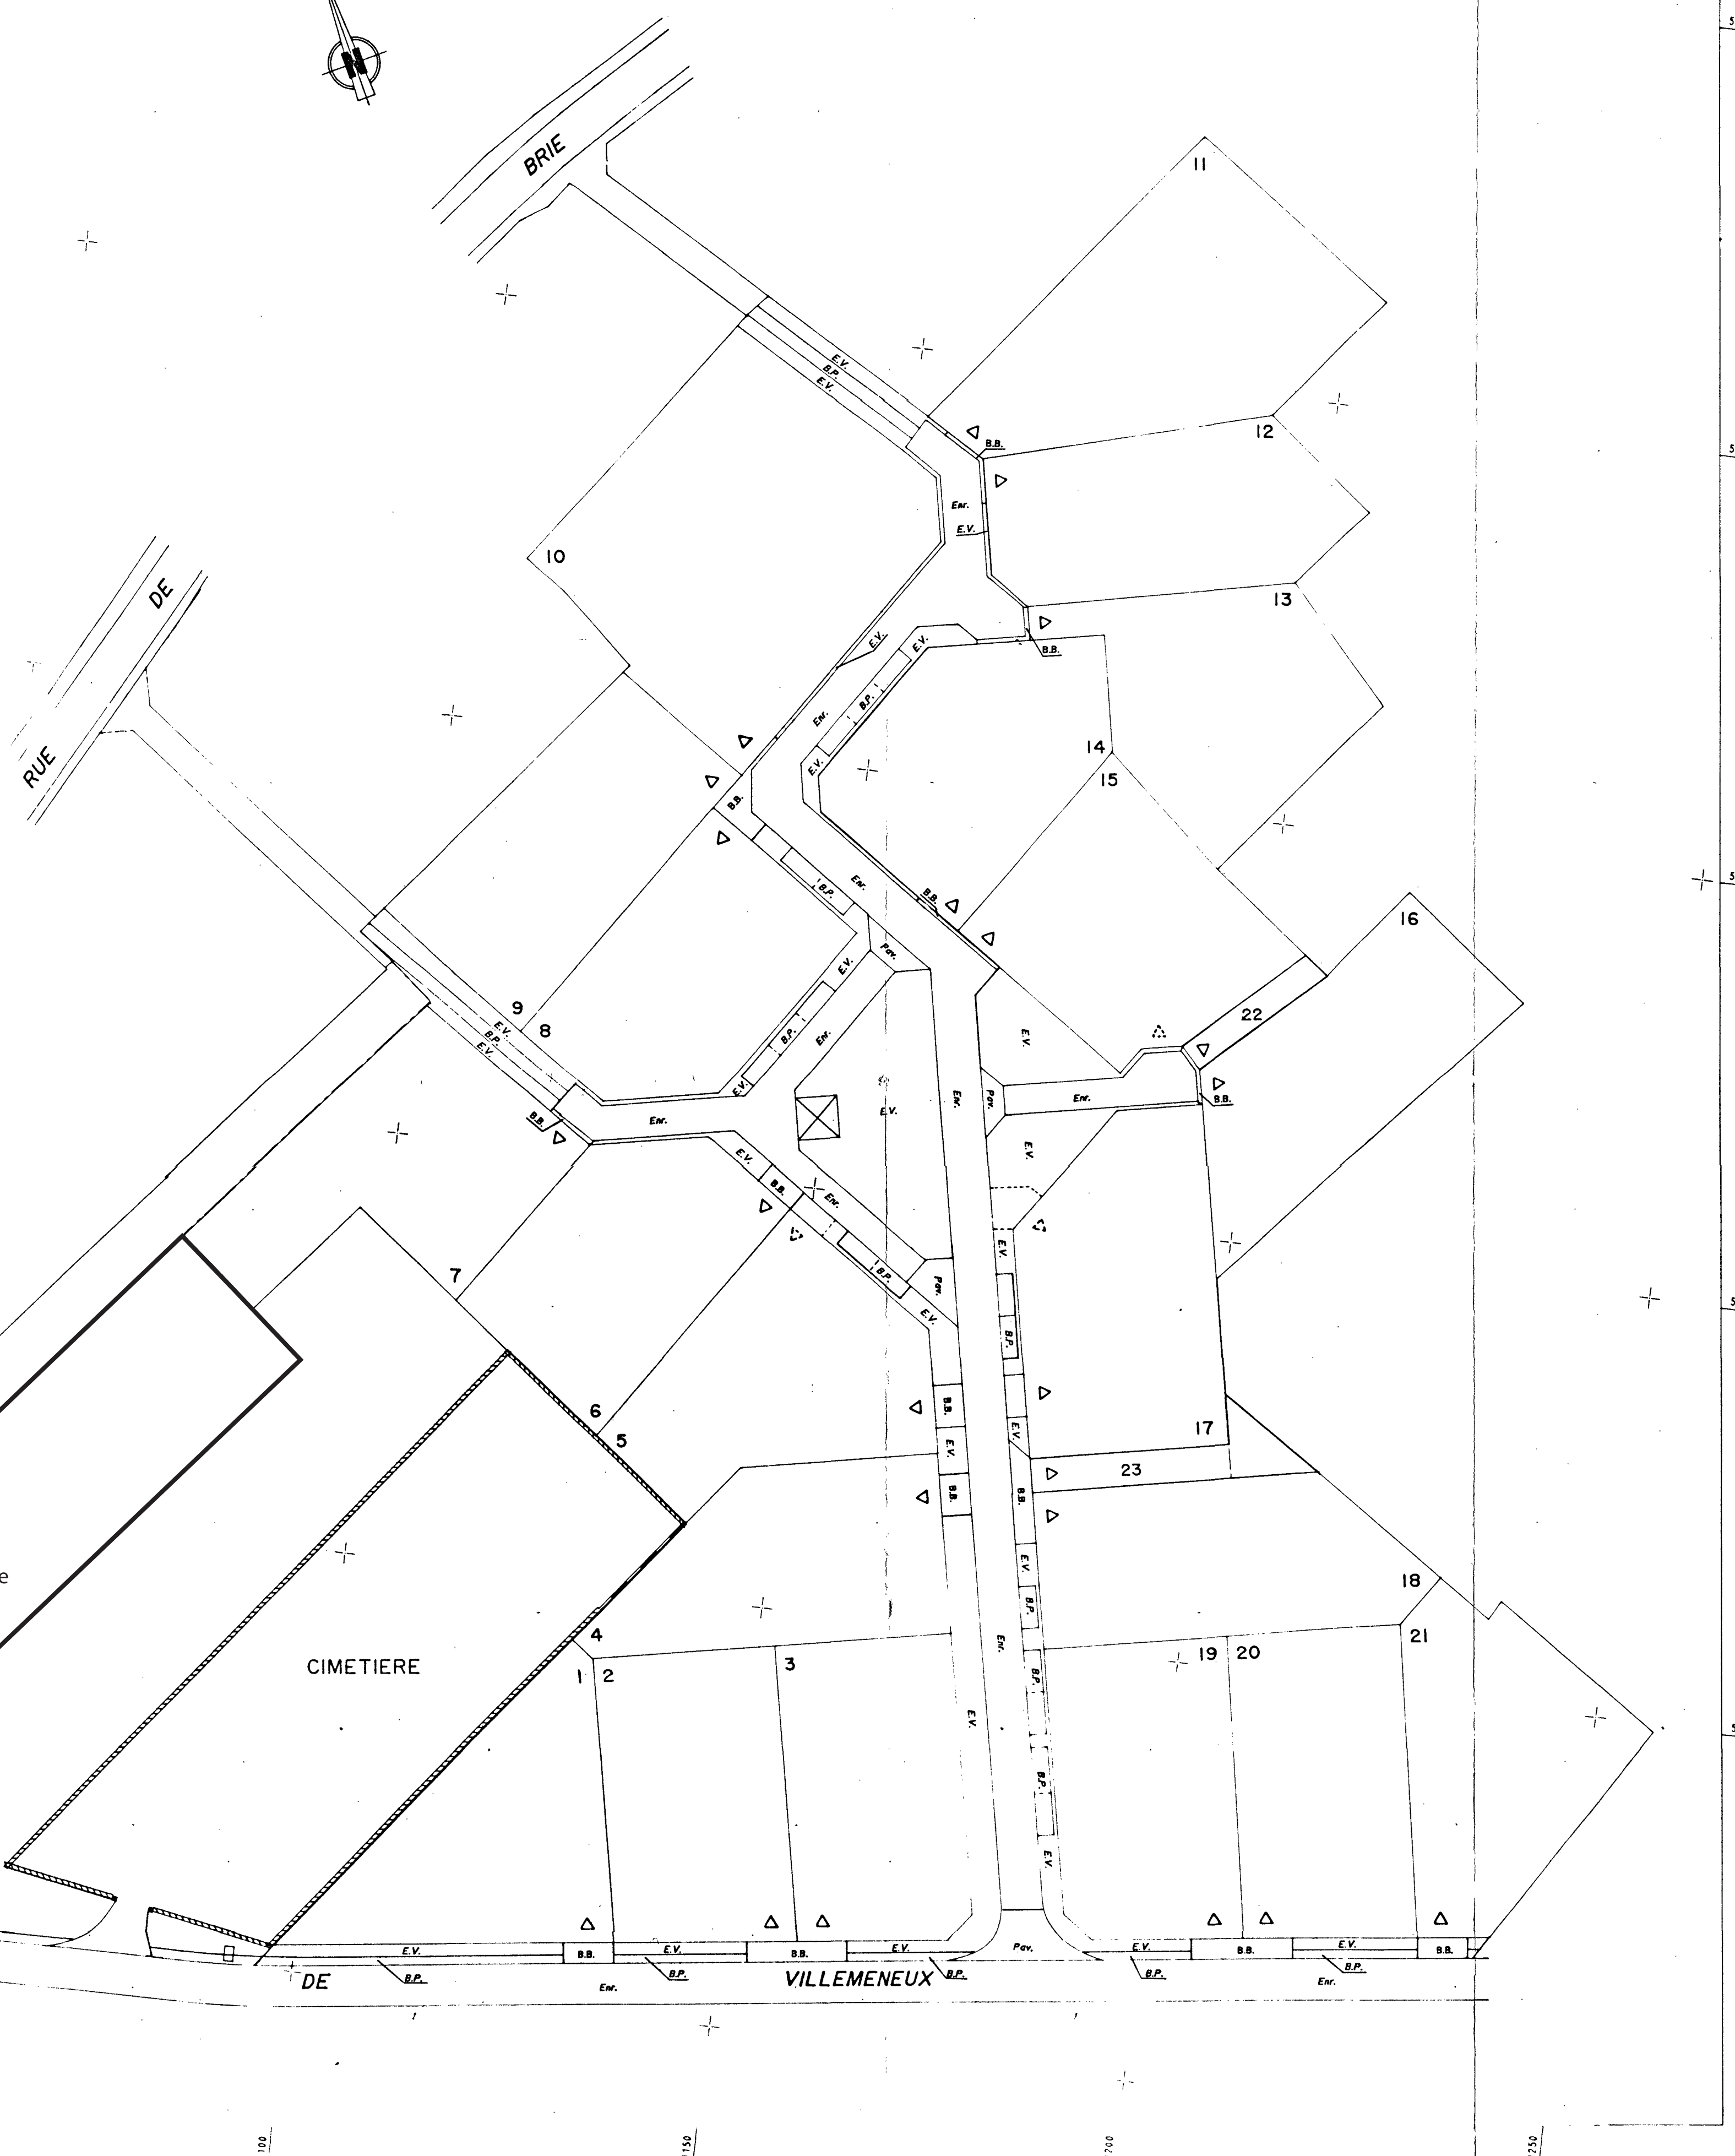

Intervention pour les terrains Foncier Conseil S.N.C.
et leur environnement

DIRECTION REGIONALE D'EVRY

5 Boulevard de l' Europe - B.P 63 -91002 EVRY Cedex - Tel: 60.78.38.10

Commune

VARENNES - JARCY
(ESSONNE)

Lotissement

LA MAISONNERAIE DE VARENNES

PLAN DE VRD
REVETEMENTS
(A.P.S.)

Echelle 1/500

JUILLET 1994

59/94

12 JUIL. 1994
FONCIER CONSEIL S.N.C.
5. Bd de l'Europe
B.P. 63
91002 EVRY CEDEX
60-78-38-10

Geometre - B.E.T : Patrick COLLET Geometre-Expert D.P.L.G.
18 bis avenue Jean JAURES 93220 GAGNY
Tel : 43.81.90.20 Fax : 43.81.02.50,

LEGENDE

ESPACE VERT ..... E.V.
ENROBES BBO/10 ..... Enr.
BICOUCHE PORPHYRE ROSE ..... B.P.
BETON BALAYE ..... B.B.
PAVES ..... Pav.

Accusé de réception en préfecture