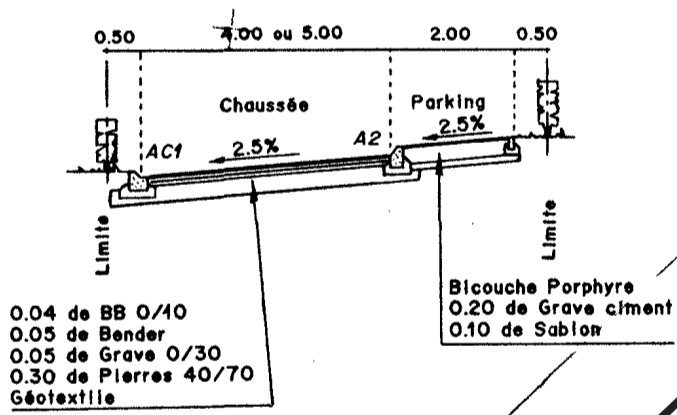

59/94

Geometre - B.E.T : Patrick COLLET Geometre-Expert D.P.L.G.
18 bis avenue Jean JAURES 93220 GAGNY
Tel : 43.81.90.20 Fax : 43.81.02.50.

COUPES TYPE

Voie de 11.00m

Voie de 7.00m ou 8.00m

Lot constructible

CIMETIERE

NOTA : La position des accès sera fonction du projet définitif.