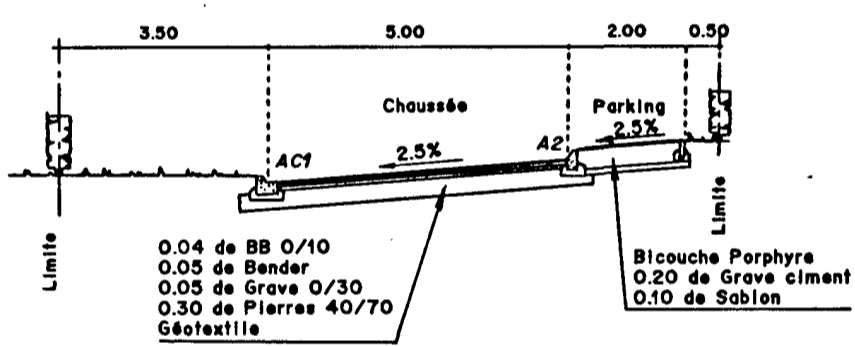

Commune

VARENNES - JARCY
(ESSONNE)

Lotissement

LA MAISONNERAIE DE VARENNES

PLAN DE VRD
VOIRIE (A.P.S.)

Echelle 1/500

JUILLET 1994

59/94

COUPES TYPE

Voie de 11.00m

Voie de 7.00m ou 8.00m